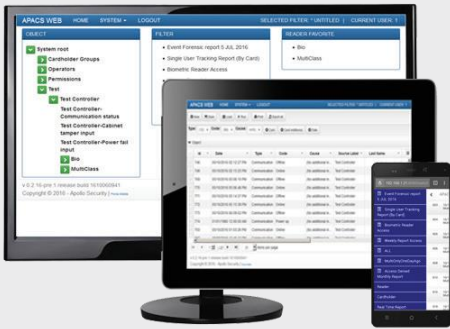

## Console para dispositivos móveis e web browsers

- Acesso às funções do APACS sem a necessidade de instalação de software clientes
- Pode ser usado em qualquer dispositivo que tenha um navegador de internet padrão
- Carregamento rápido, fácil de utilizar
- Aplicação tipo single page, não requer plug-ins
- Permissões de usuário como configurado no APACS
- Customizável pelo usuário

## Funções do APACS via Web Browser

Você pode ter as funções de Controle de Acesso e Monitoramento de Alarmes e Eventos do APACS desde qualquer lugar com a Suite de Aplicações Web do APACS. Utilizando qualquer navegador de internet padrão, o usuário pode acessar as funções do APACS através do simples uso de um browser num desktop ou num dispositivo móvel. A Suite Web se comunica com as API's do APACS para prover informação em tempo real, seguindo a política de restrições e permissões definidas na configuração do APACS.

O APACS Web Suite oferece, entre outras funcionalidades:

Relatórios de Eventos – Geração de relatórios com funções completas

Gestão de Pessoas – Adição, modificação e deleção de usuários e cartões

Monitoramento de Eventos em Tempo Real – Exibe eventos no momento em que ocorrem no sistema

**Monitoramento de Eventos em Tempo Real** – Selecione todos ou alguns objetos do Sistema para monitorar eventos em tempo real na tela. Altere rapidamente entre diferentes seções do sistema, através do uso de perfis de visualização que você pré-define.