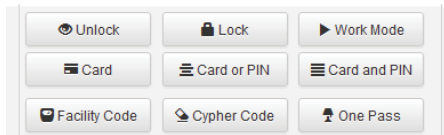

Relatórios de Eventos – Selecione os tipos de eventos e objetos, depois filtre por informações da pessoa, data, hora e campos customizáveis. Os relatórios podem ser visualizados em tela, impressos, exportados para PDF, CSV ou outros formatos. As configurações podem ser privadas ou compartilhadas com outros operadores e podem ser gravadas para agilizar uso futuro.

Group: Main

First Name: Neil

Middle Name:

Last Name: Armstrong

Gestão de Pessoas – Adicione, atualize, remova ou edite registros como fotos e campos customizados. Todas as informações de usuários e níveis de acesso podem ser gerenciadas desde um navegador de um dispositivo móvel, incluindo o uso de câmera para capturar imagens. Abrangência de uso definida pela política de permissões.

Monitoramento de Eventos em Tempo Real – Selecione todos ou alguns objetos do Sistema para monitorar eventos em tempo real na tela. Altere rapidamente entre diferentes seções do sistema, através do uso de perfis de visualização que você pré-define.

Controle de Leitor – Altere rapidamente o status dos pontos de controle no sistema para incrementar a segurança, permitir evacuação de emergência, ou passar a exigir diferentes autenticações. Selecione desde uma lista de favoritos, ou busque por um leitor e modifique seu status, ou envie um comando individual.

Photo	Cardholder	Card	Access Decision
	Aldrin, Duzz Title: Department: Reader: MultiClass Date: 10/10/2016 04:20:36 PM	Expiration Date: 10/10/2017 Card Type: Permanent	 Access granted
	Armstrong, Neil Title: Department: Reader: MultiClass Date: 10/10/2016 04:20:33 PM	Expiration Date: 10/10/2017 Card Type: Permanent	 Access granted

Live Checkpoint – Monitore locais de acesso selecionados para visualizar informações de eventos, ou use a verificação de foto em tempo real para incrementar a segurança. Pareie dispositivos com leitores para criar uma visualização customizada, exibindo razão do acesso, renovação de validade de cartão, etc..

Model Part	Number	Description
APACS-PRO	450-575	APACS Pro Multi-User Access Control and Alarm Monitoring Software